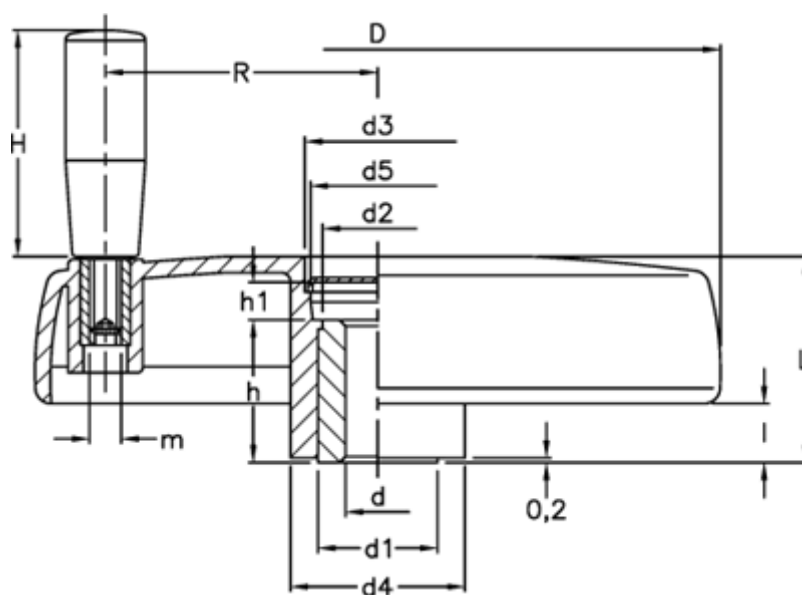

Varenummer: 2301072852

Beskrivelse:

VDS.200+I-A24

## Mål

|               |            |
|---------------|------------|
| C (N*m) = 320 | H = 90     |
| D = 200       | h = 36     |
| d1 = 40       | h1 = 13    |
| d2 = 38.0     | l = 14     |
| d3 = 44.0     | L = 53     |
| d4 = 50       | L (J) = 27 |
| d5 = 40       | m = M10    |
| d H7 = 24     | R = 81.0   |